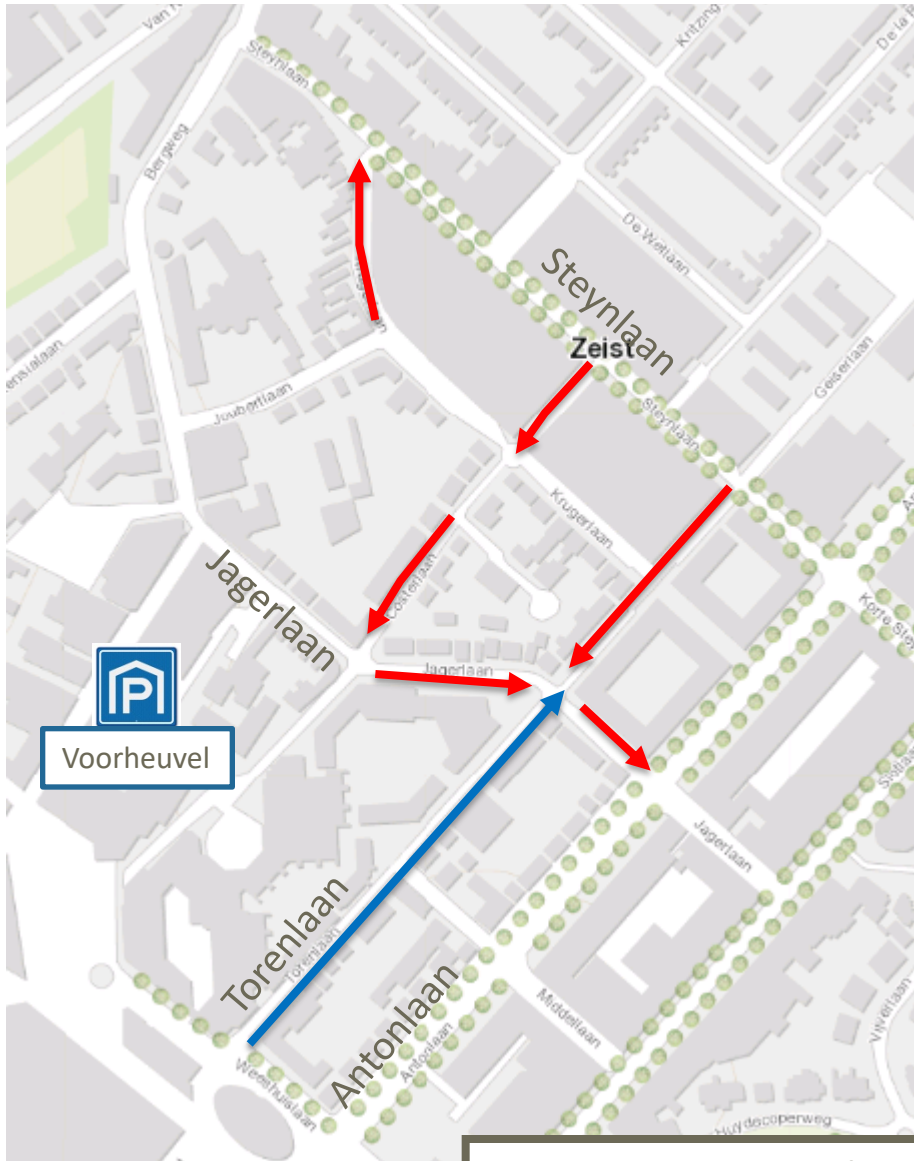

Wijkverkeersplan Jagerlaan en omgeving

Instellen eenrichtingsverkeer op:

- Costerlaan; van Steynlaan naar Jagerlaan (behalve tussen de Krugerlaan en het hofje)
- Krugerlaan; van Joubertlaan naar Steynlaan
- Jagerlaan; van Costerlaan naar Antonlaan
- Cronjélaan; van Steynlaan naar Jagerlaan

Bestaand eenrichtingsverkeer
instellen eenrichtingsverkeer