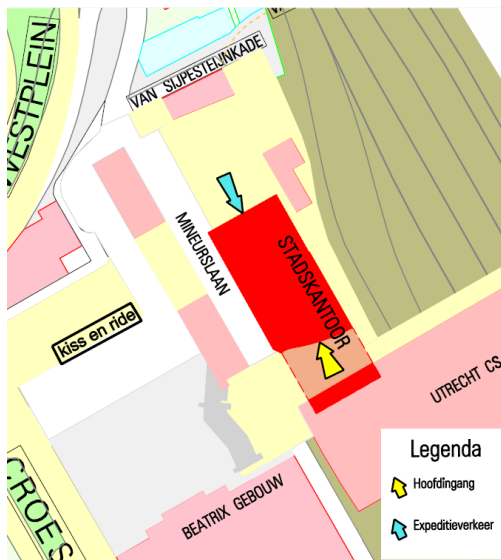

## Routebeschrijving naar Stadskantoor

Het Stadskantoor ligt direct naast station Utrecht Centraal aan de kant van de Jaarbeurs en is uitstekend bereikbaar en toegankelijk.