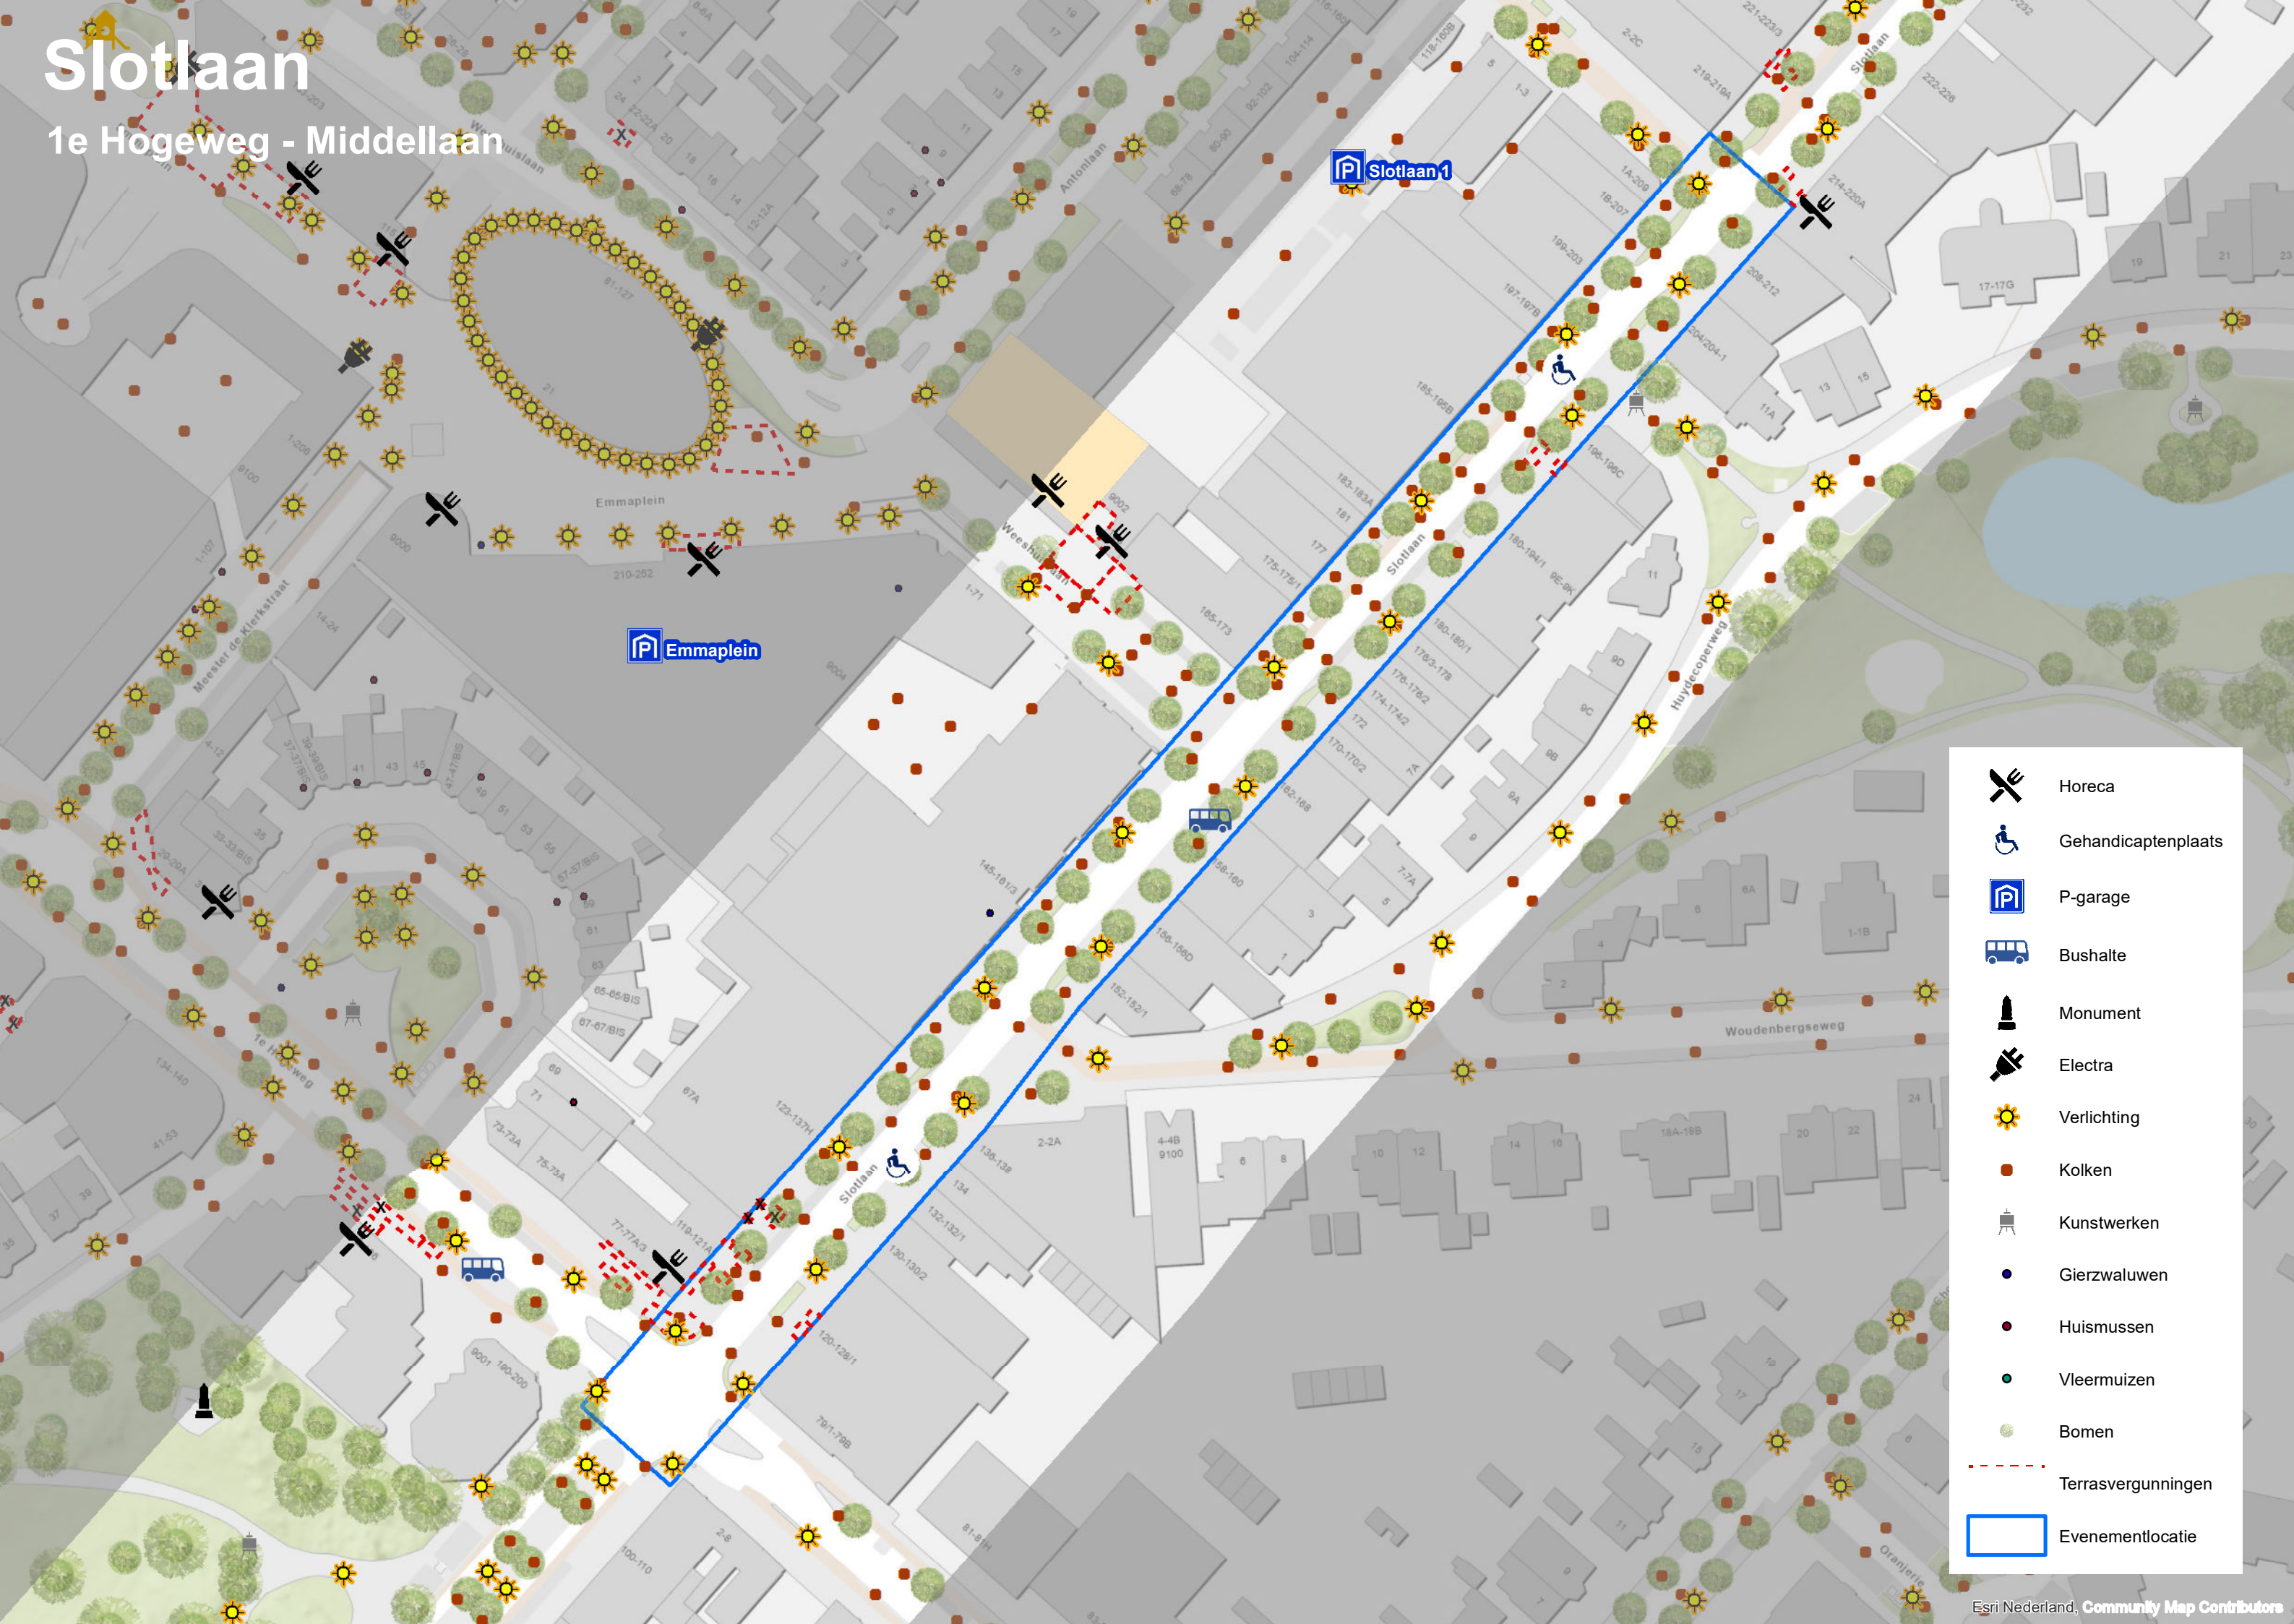

Slotlaan

1e Hogeweg - Middellaan

Emmaplein

Slotlaan 1

-  Horeca
-  Gehandicaptenplaats
-  P-garage
-  Bushalte
-  Monument
-  Electra
-  Verlichting
-  Kolken
-  Kunstwerken
-  Gierzwaluwen
-  Huismussen
-  Vleermuizen
-  Bomen
-  Terrasvergunningen
-  Evenementlocatie