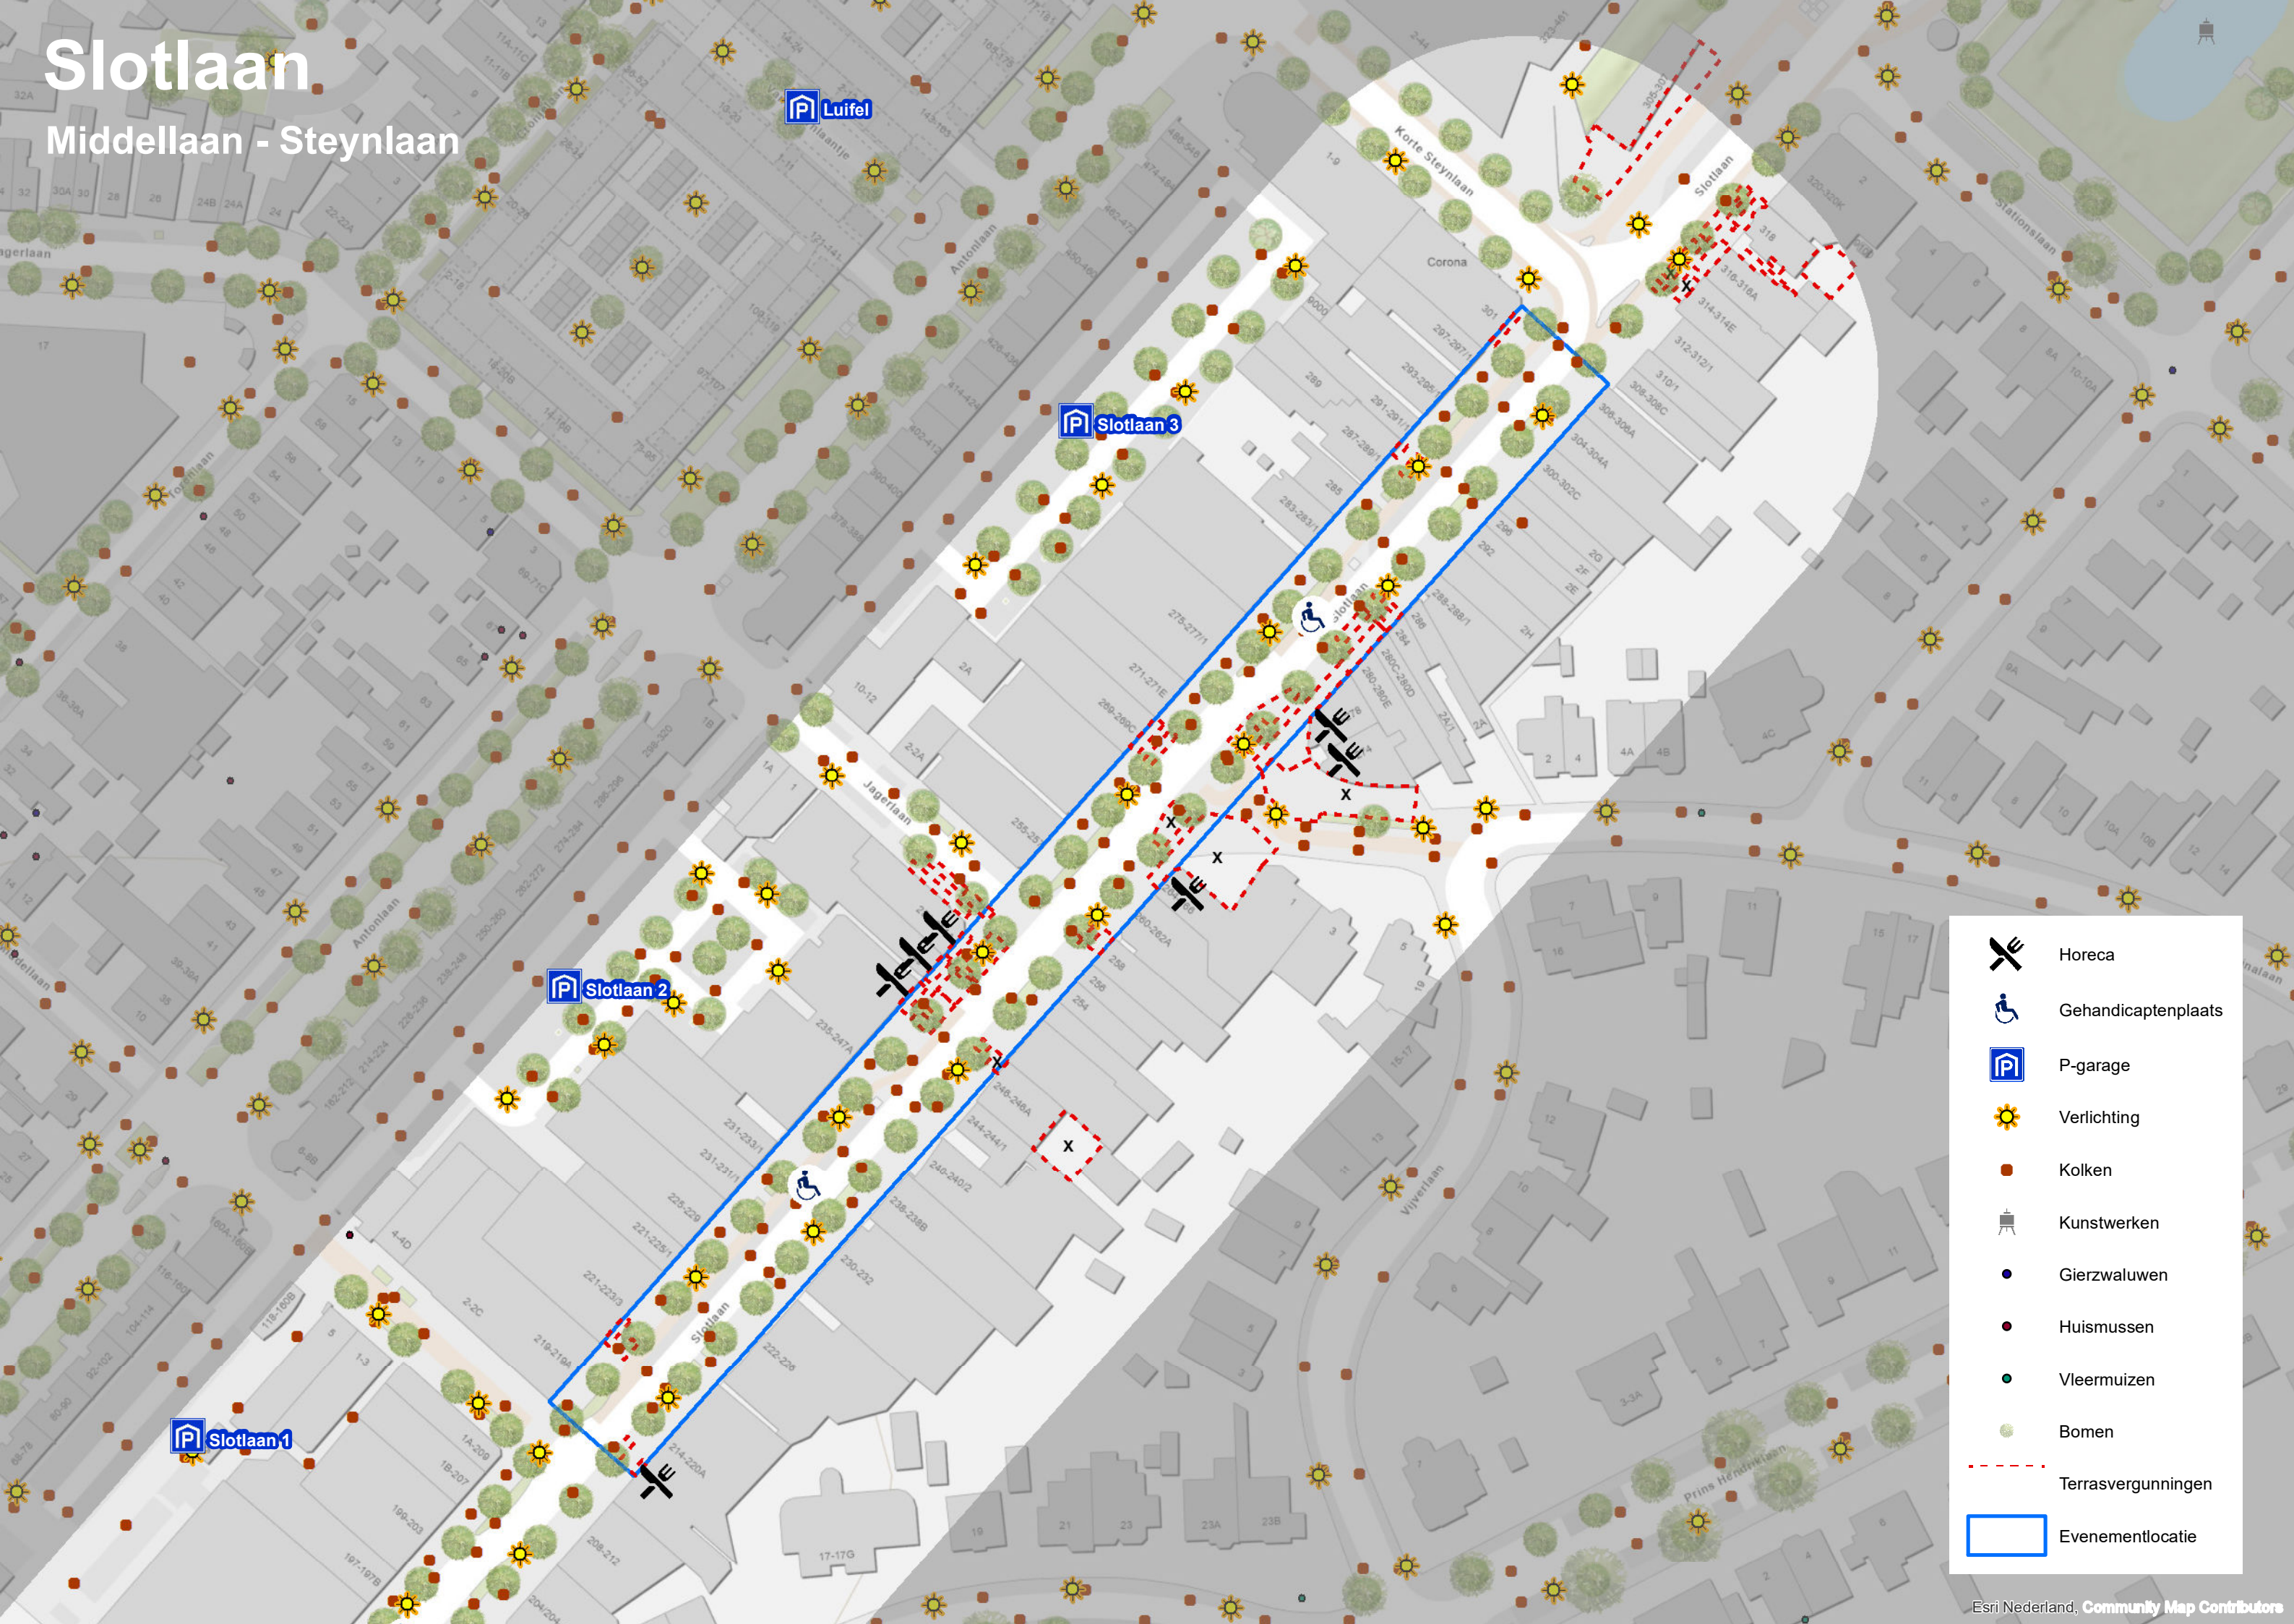

# Slotlaan

## Middellaan - Steynlaan

Luifel

Slotlaan 3

Slotlaan 2

Slotlaan 1

-  Horeca
-  Gehandicaptenplaats
-  P-garage
-  Verlichting
-  Kolken
-  Kunstwerken
-  Gierzwaluwen
-  Huismussen
-  Vleermuizen
-  Bomen
-  Terrasvergunningen
-  Evenementlocatie