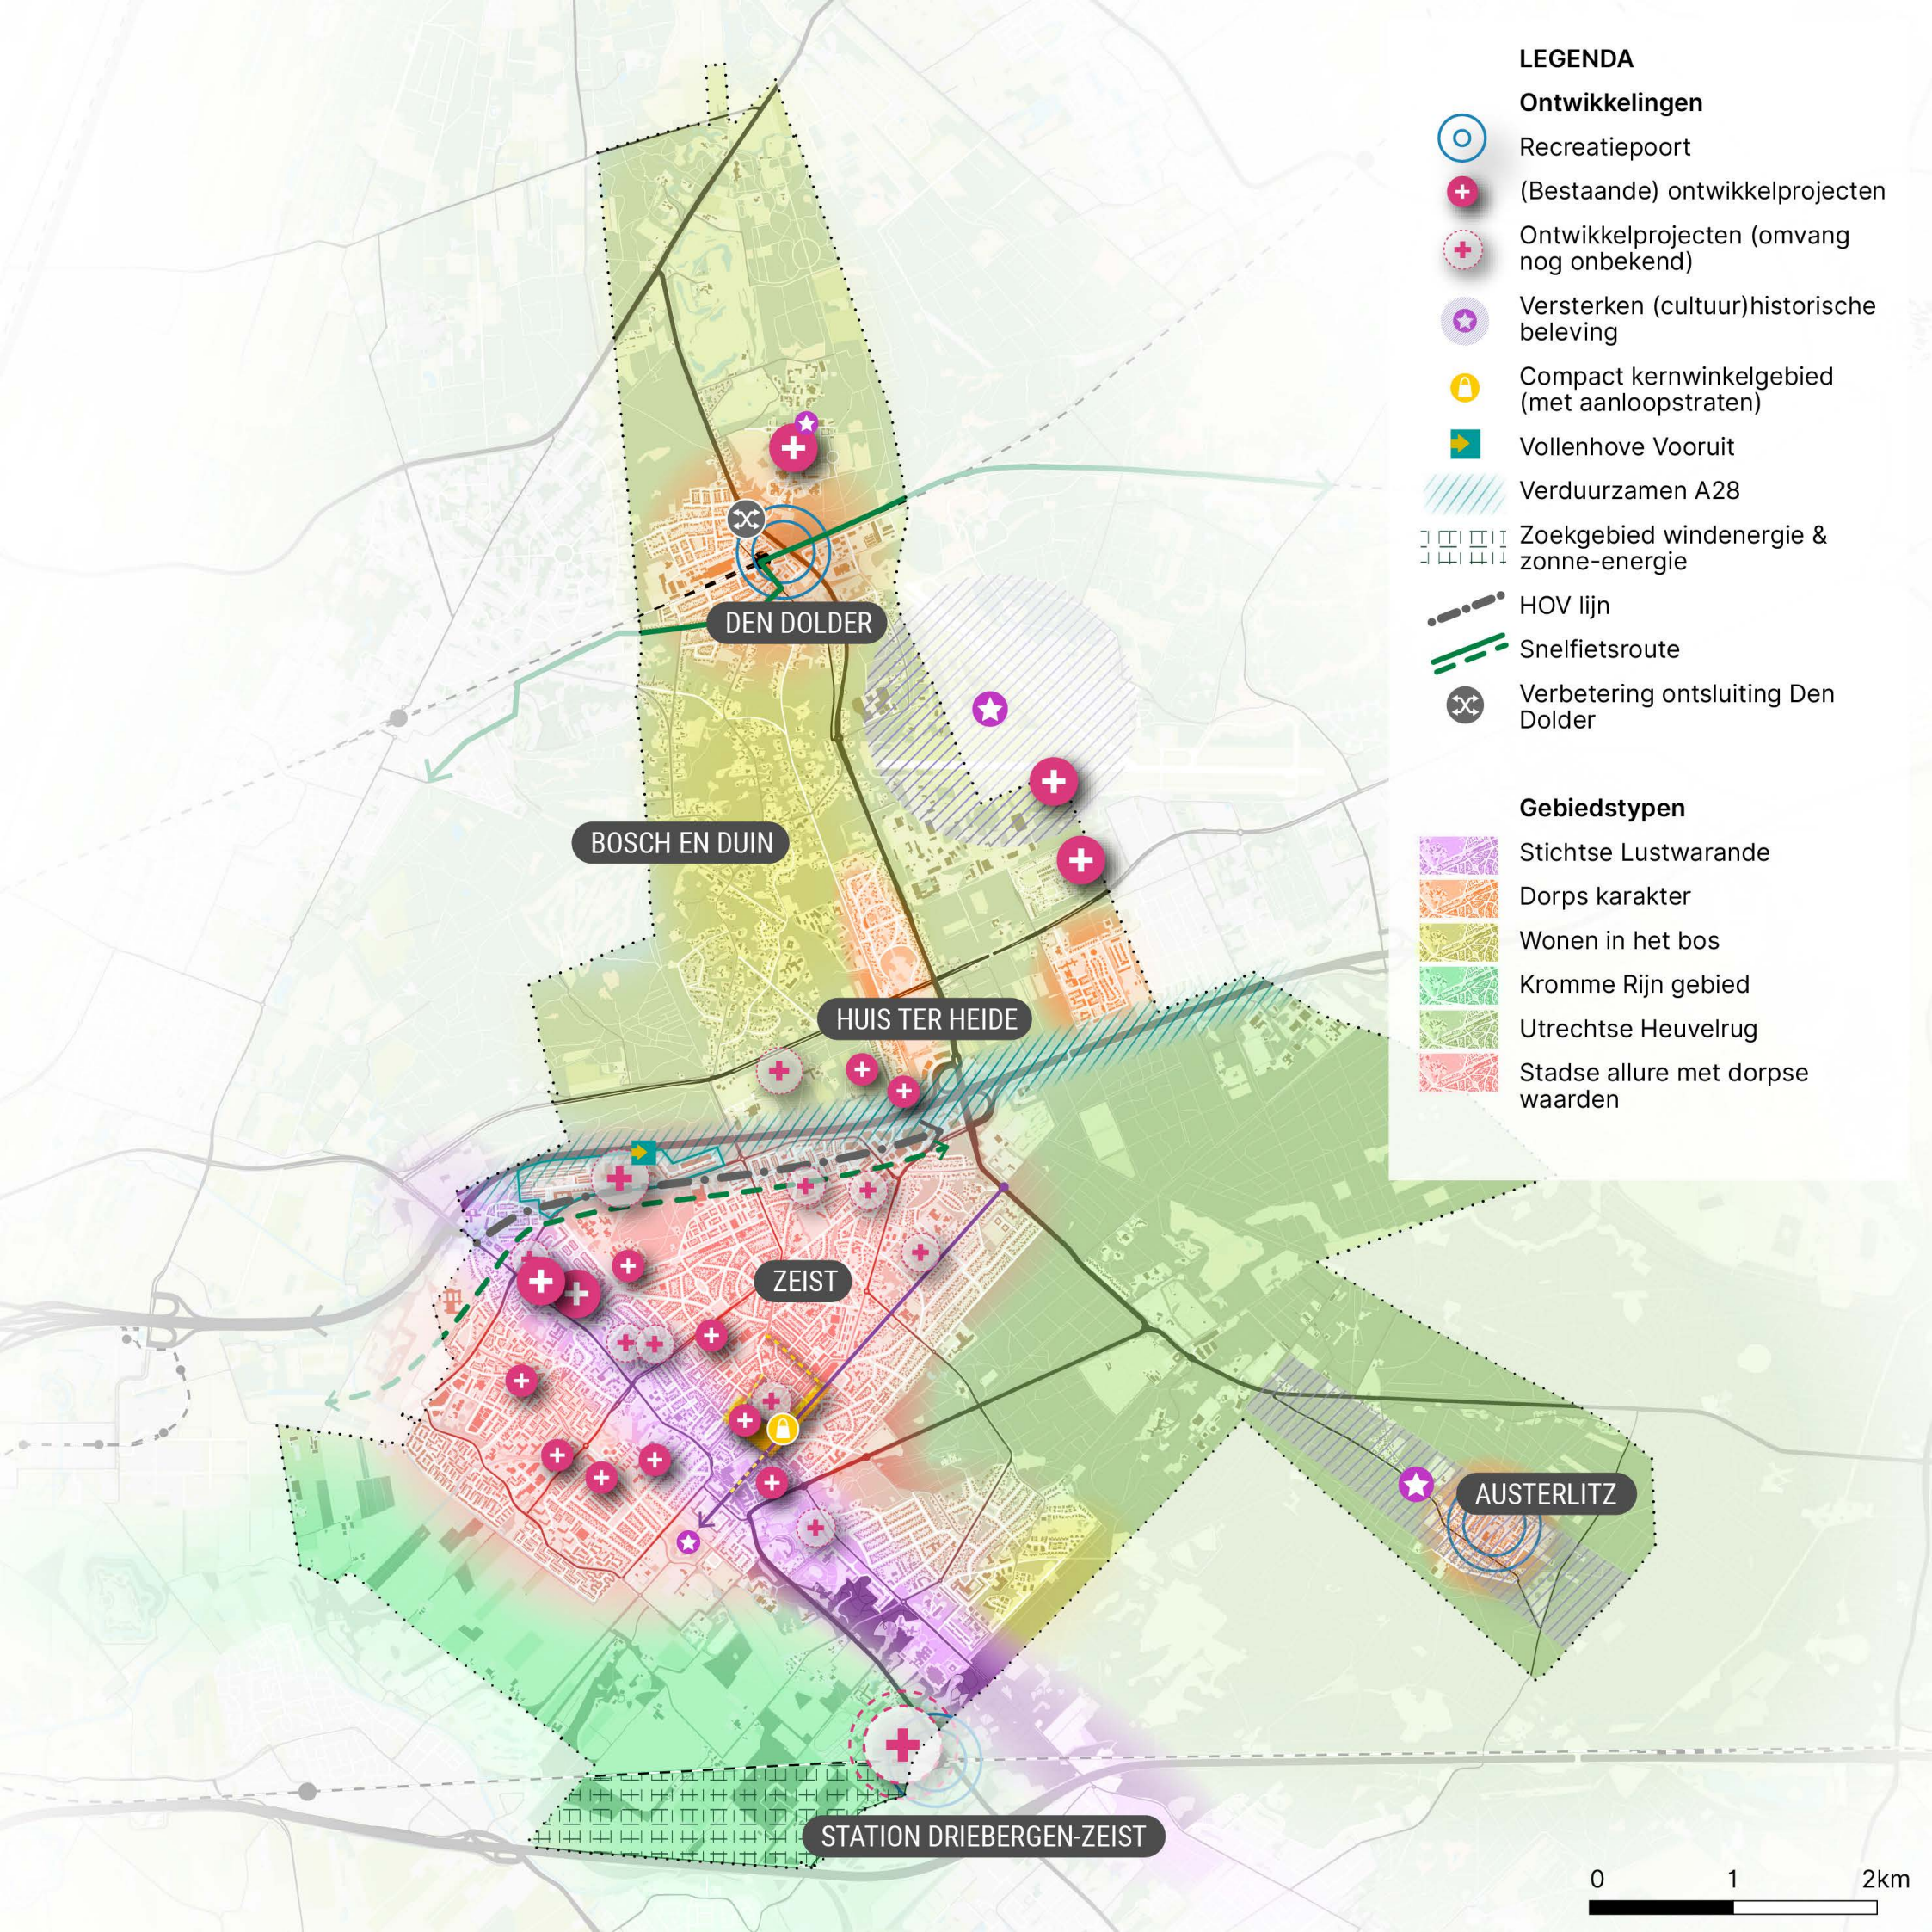

LEGENDA

Ontwikkelingen

-  Recreatiepoort
-  (Bestaande) ontwikkelprojecten
-  Ontwikkelprojecten (omvang nog onbekend)
-  Versterken (cultuur)historische beleving
-  Compact kernwinkelgebied (met aanloopstraten)
-  Vollenhove Vooruit
-  Verduurzamen A28
-  Zoekgebied windenergie & zonne-energie
-  HOV lijn
-  Snelfietsroute
-  Verbetering ontsluiting Den Dolder

Gebiedstypen

-  Stichtse Lustwarande
-  Dorps karakter
-  Wonen in het bos
-  Kromme Rijn gebied
-  Utrechtse Heuvelrug
-  Stadse allure met dorpse waarden

0 1 2km