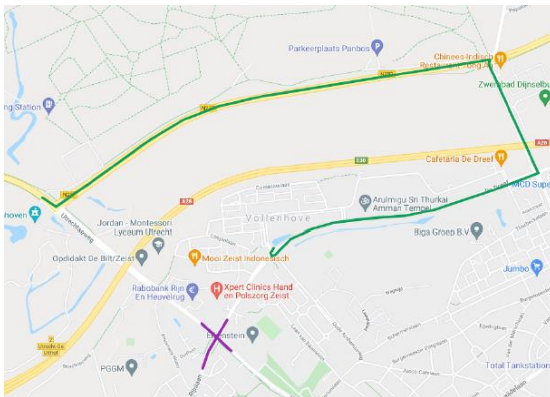

Buslijn 50: richting Driebergen Zeist en Utrecht

Naar Zeist: rijdt de bus de normale route tot de halte Van Renesselaan, daarna via de Schaerweijdelaan, Panweg en N237 (en omgekeerde volgorde richting Utrecht).

Vervallen haltes: Griffiaan richting Utrecht, Sanatoriumlaan en Jordanlaan
Vervangende halte: noodhalte Griffiaan in de Schaerweijdelaan

Buslijn 34 richting P+R Westraven en Amersfoort + Buslijn 73 richting Maarsse en Zeist

Naar Westraven en Maarsse rijdt de bus de normale route tot de halte Gunninglaan, op de rotonde keert hij weer terug naar de Dreef (en stopt bij: halte Winkelcentrum Vollenhove), vervolgens via Panweg en N237 (en omgekeerde volgorde richting Amersfoort en Zeist).

Vervallen haltes: Winkelcentrum Vollenhove (richting P+R Westraven en Maarsse) en Jordanlaan
Vervangende halte: Winkelcentrum Vollenhove richting Amersfoort en Zeist

Buslijn 74 richting Vianen en Zeist